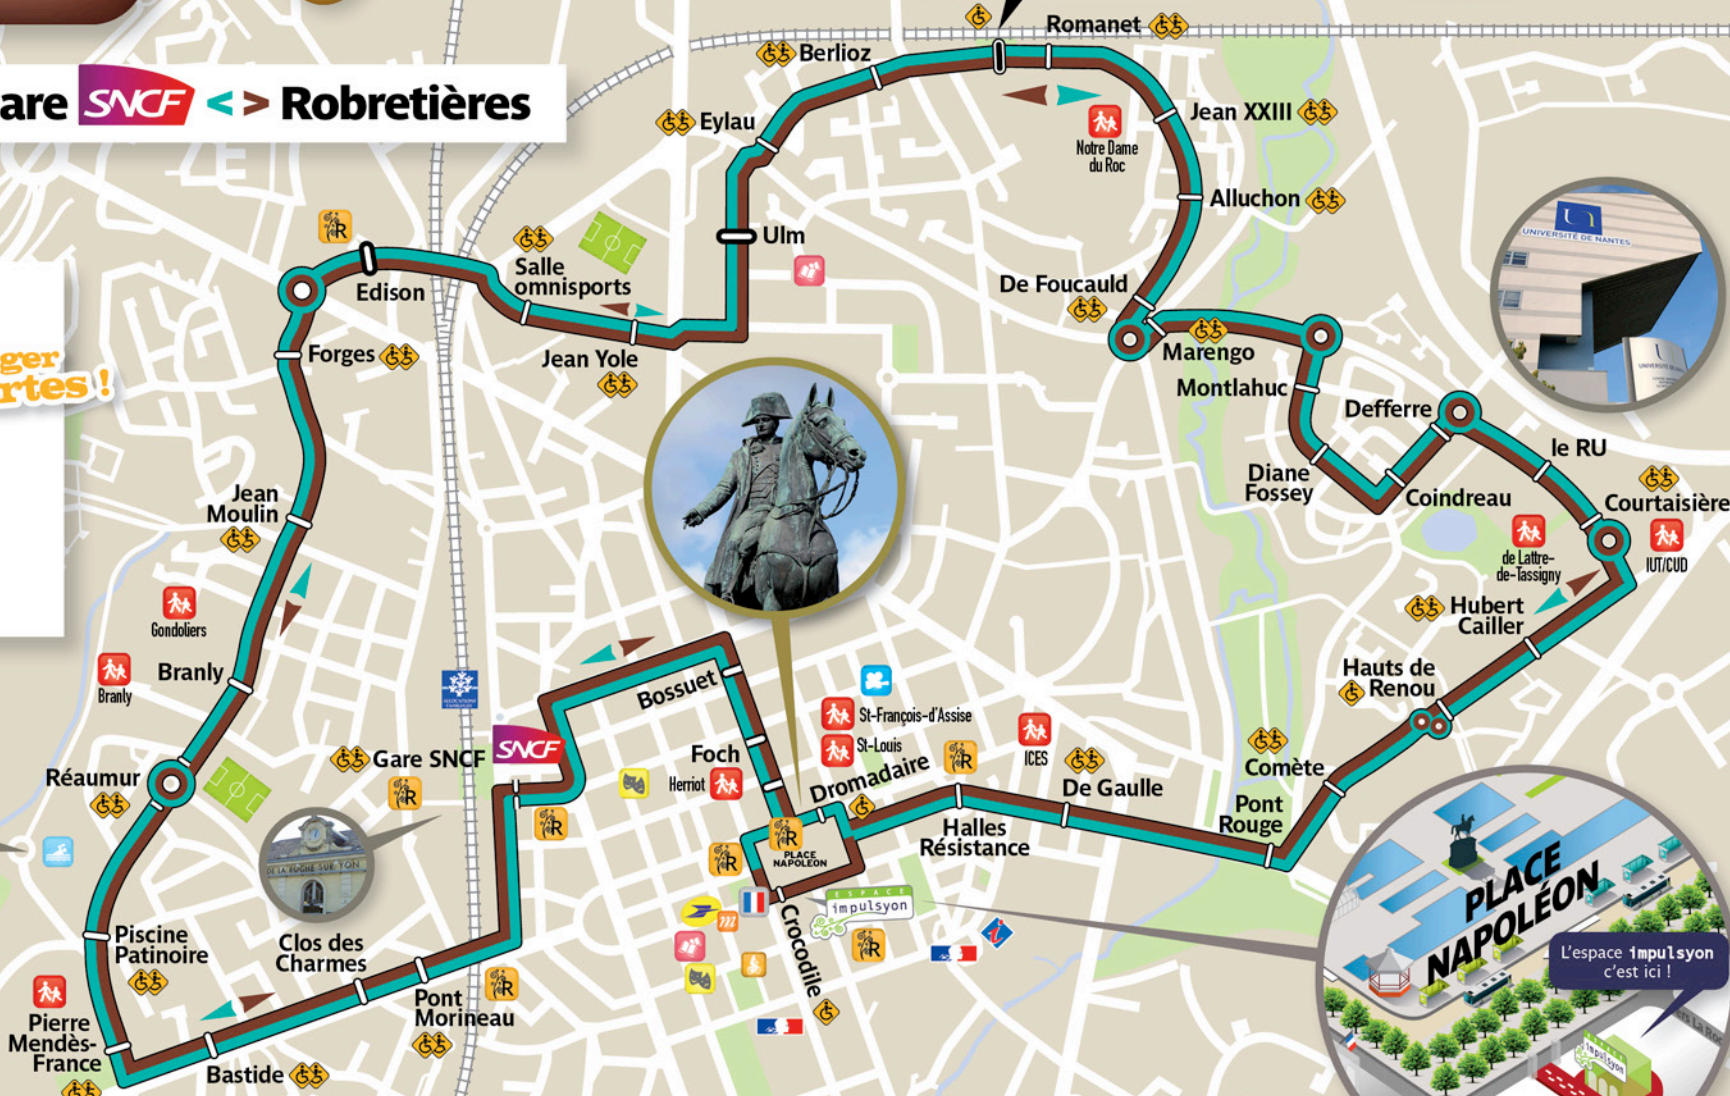

7A

7B

Tous les bus des lignes 7A et 7B sont accessibles aux personnes à mobilité réduite

Robretières <-> Gare SNCF <-> Robretières

légende

Relais impulsyon

Pour y recharger vos cartes!

Arrêt en accessibilité du côté indiqué

Arrêt en accessibilité des deux côtés

7A 7B Robretières

Saint-André-d'Ornay